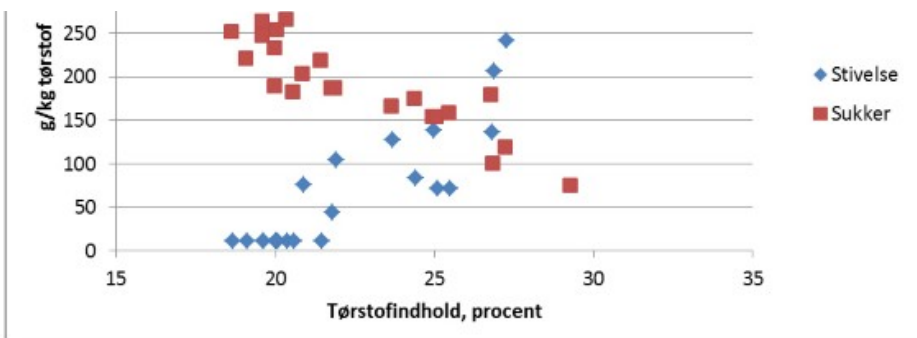

Stivelses- og sukkerindhold i forhold til tørstofprocent i majsprøver udtaget den 29. august.

Område	Sort	Sådato	JB nr.	Tørstof, g/kg	Råprotein, g/kg TS	NDF, g/kg TS	Stivelse, g/kg TS	Sukker, g/kg TS	Org. stof ford.	NEL20, MJ/kg TS
Nordjylland										
Aars	Atrium	03-05	4	196	54	536	10	263	69,4	5,45
Aars	Sunlite	12-05	4	204	54	557	10	265	68,8	5,42
Hobro	Sunlite	08-05	1	187	63	541	10	249	70,2	5,54
Vadum	Ambition	07-05	4	200	71	566	10	187	64,0	4,97
Midt- og Vestjylland										
Aulum	Ambition	03-05	1	251	54	569	72	152	65,8	5,20
Ringkøbing	Chavoxx	27-04	1	201	43	573	10	252	67,8	5,32
Vildbjerg	Augustus KWS	10-05	1	191	61	621	10	220	64,2	5,09
Vinderup	Sunlite	10-05	4	215	66	585	10	218	69,4	5,20
Syddjylland										
Bredebro	Atrium	01-05	1	268	59	438	136	178	72,4	5,68
Løgumkloster	Ambition	19-05	3	196	65	566	10	246	68,4	5,42
Rødning	Absalon	14-05	4	200	62	576	10	232	67,3	5,32
Røde kro	Augustus KWS	09-05	1	219	80	488	103	186	70,9	5,65
Fyn										
Gelsted	Atrium	01-05	3	250	70	481	139	152	70,4	5,60
Skamby	Augustus KWS	01-05	4	209	65	494	75	202	70,8	5,58
Rudkøbing	LG30211	01-05	7	293	71	330	363	74	78,1	6,31
Ørbæk	Absalon	01-05	5-6	218	64	544	43	185	65,7	5,13
Sjælland og østlige øer										
Hoselunde	LG30211	05-05	4	269	64	454	206	98	70,9	5,60